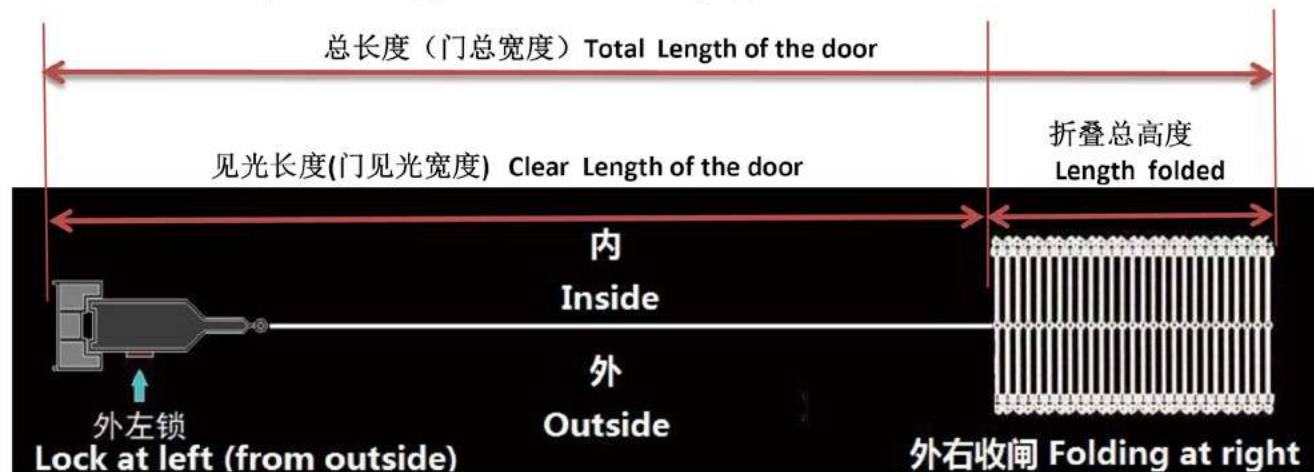

收闸位长度(仅供参考)

CLOSING FOLDING HOUSE LENGTH (FOR REFERENCE)

总长度 (即门见光宽度加收闸位长度 (mm) Total Length of the door	3000	6000	9000	12000	15000	20000	25000	30000
折叠厚度 (mm) (即收闸位长度 Total Length folded	400	620	830	1050	1250	1900	2230	2650
见光长度(mm) Clear width of the door	2600	5380	8170	10950	13750	18100	22770	27350

注：收闸位宽度一般比单片门板宽度加多60mm左右宽度。

Remarks: Folding house width normally be more appr. 6cm than the single panel width.